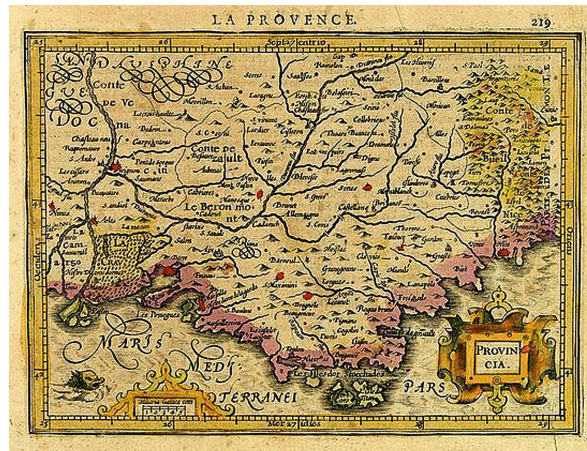

Les communautés protestantes de Provence

sous l'Ancien Régime

Synodes provinciaux de Provence (1560-1685)

Élaboration du tableau : Bernard APPY

Description :

Liste des synodes provinciaux connus et les sources qui les mentionnent.
www.appy-histoire.fr

Synodes provinciaux			Eugène ARNAUD Histoire des protestants de Provence p 291-295 et 388-389	Synodes Dauphiné	Synodes nationaux	Sources dans mes propres recherches
Année	Jour	Lieu				
<i>Les Églises de Provence furent rattachées à l'origine au synode du Dauphiné (synode de Montélimar du 6 mars 1562).</i>						
1561	septembre	Mérindol	X			
			X		25 août 1579 Figeac	
1580	3 mai	Mérindol				AD13(Mlle) 1G206 PV Comm p 28
			X		3 juin 1596 Saumur	
1596	2 septembre	Lourmarin				AD13(Mlle) 1G206 PV Comm p 17 AD84 3E42/140 f° 322-324
				10 septembre 1596 Monestier-de-Clermont		AD13(Mlle) 1G206 PV Comm p 19 AD84 3E42/140 f° 322-324
				14-28 mai 1597 Gap		AN TT236/14 p 909 AD13(Mlle) 1G206 PV Comm p 17-18
					1598 Montpellier	AN TT250/4 p 1084
1599	1er octobre	Lourmarin	X			
1600	1er octobre	Lourmarin				AN TT250/4 p 1067 AD13(Mlle) 1G206 PV Comm p 40
				début juin 1600 Serres		AD13(Mlle) 1G206 PV Comm p 18
				3 avril 1601 Nyons		AD13(Mlle) 1G206 PV Comm p 18
1607		Eyguières				Bib. SHPF Fonds Auzière Ms 582 f°18
1609	2 mai	Manosque	X			
1609	21 octobre	Lourmarin	X			
1610	septembre	Le Luc	X			